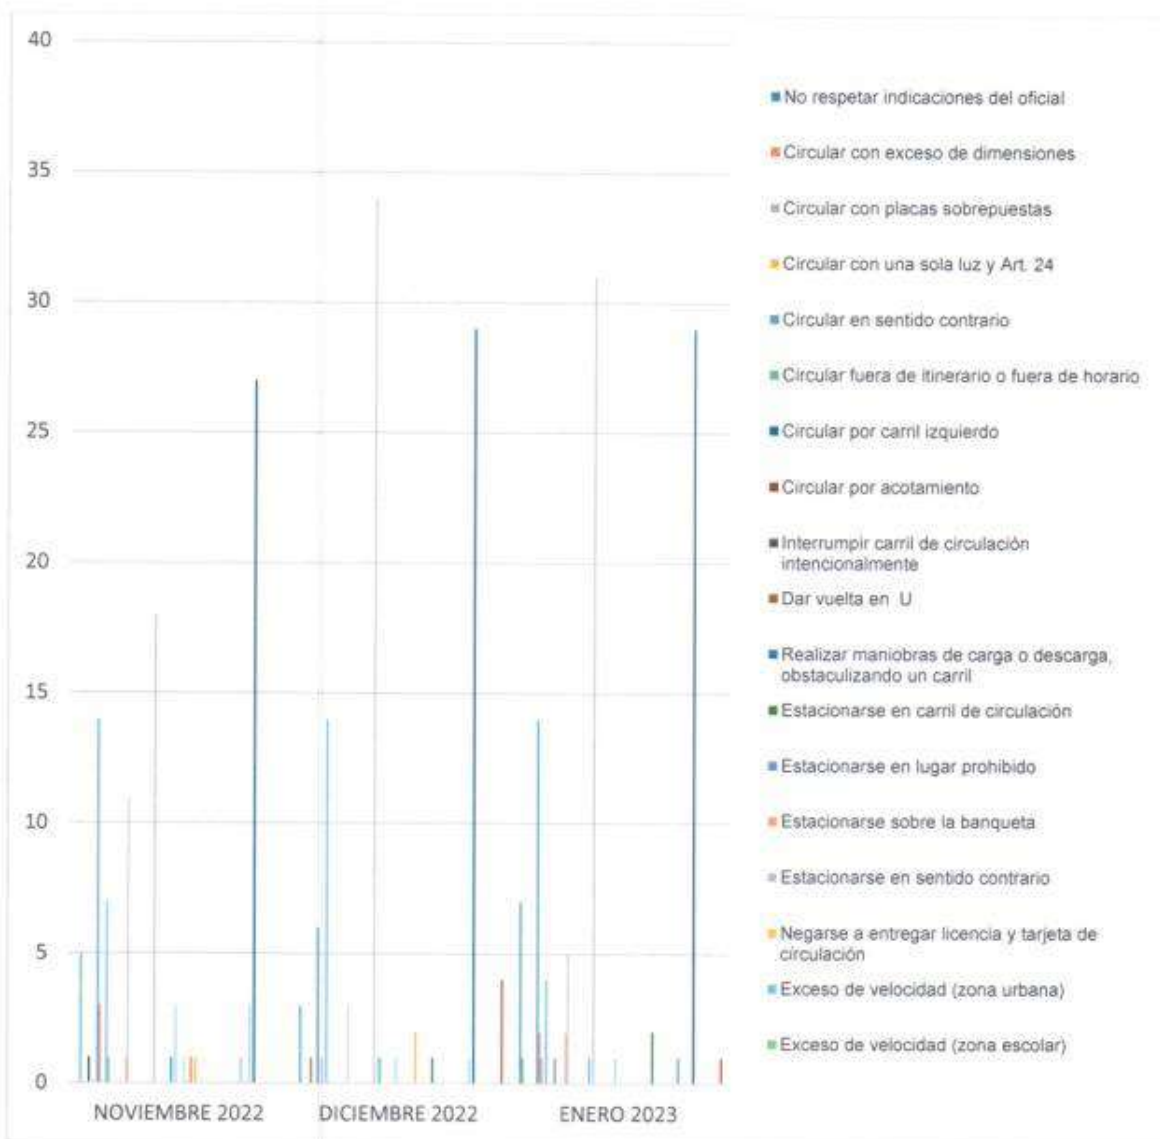

MUNICIPIO DE GARCÍA, NUEVO LEÓN
ENERO DE 2023

**INSTITUCIÓN DE POLICÍA PREVENTIVA MUNICIPAL
ESTADÍSTICAS DE GRÁFICA DE INFRACCIONES**

Área responsable de generar la información: Institución de Policía Preventiva Municipal.

OF. FERNANDO AVILA MENDEZ

OFICIAL DE TRÁNSITO

CMDTE. MIGUEL ÁNGEL FEBRONIO VÁZQUEZ PÉREZ

COMISARIO JEFE DE VIALIDAD Y TRÁNSITO

REVISÓ Y AUTORIZÓ